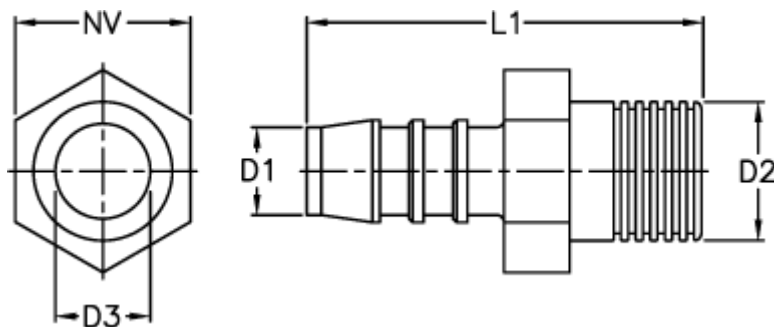

Varenummer: 027108911008

Beskrivelse: Norma slangestuds GES 8 / R1/4

Mål

D1 = 8

D2 = R1/4

D3 = 5.6

L1 = 41.0

NV = 14